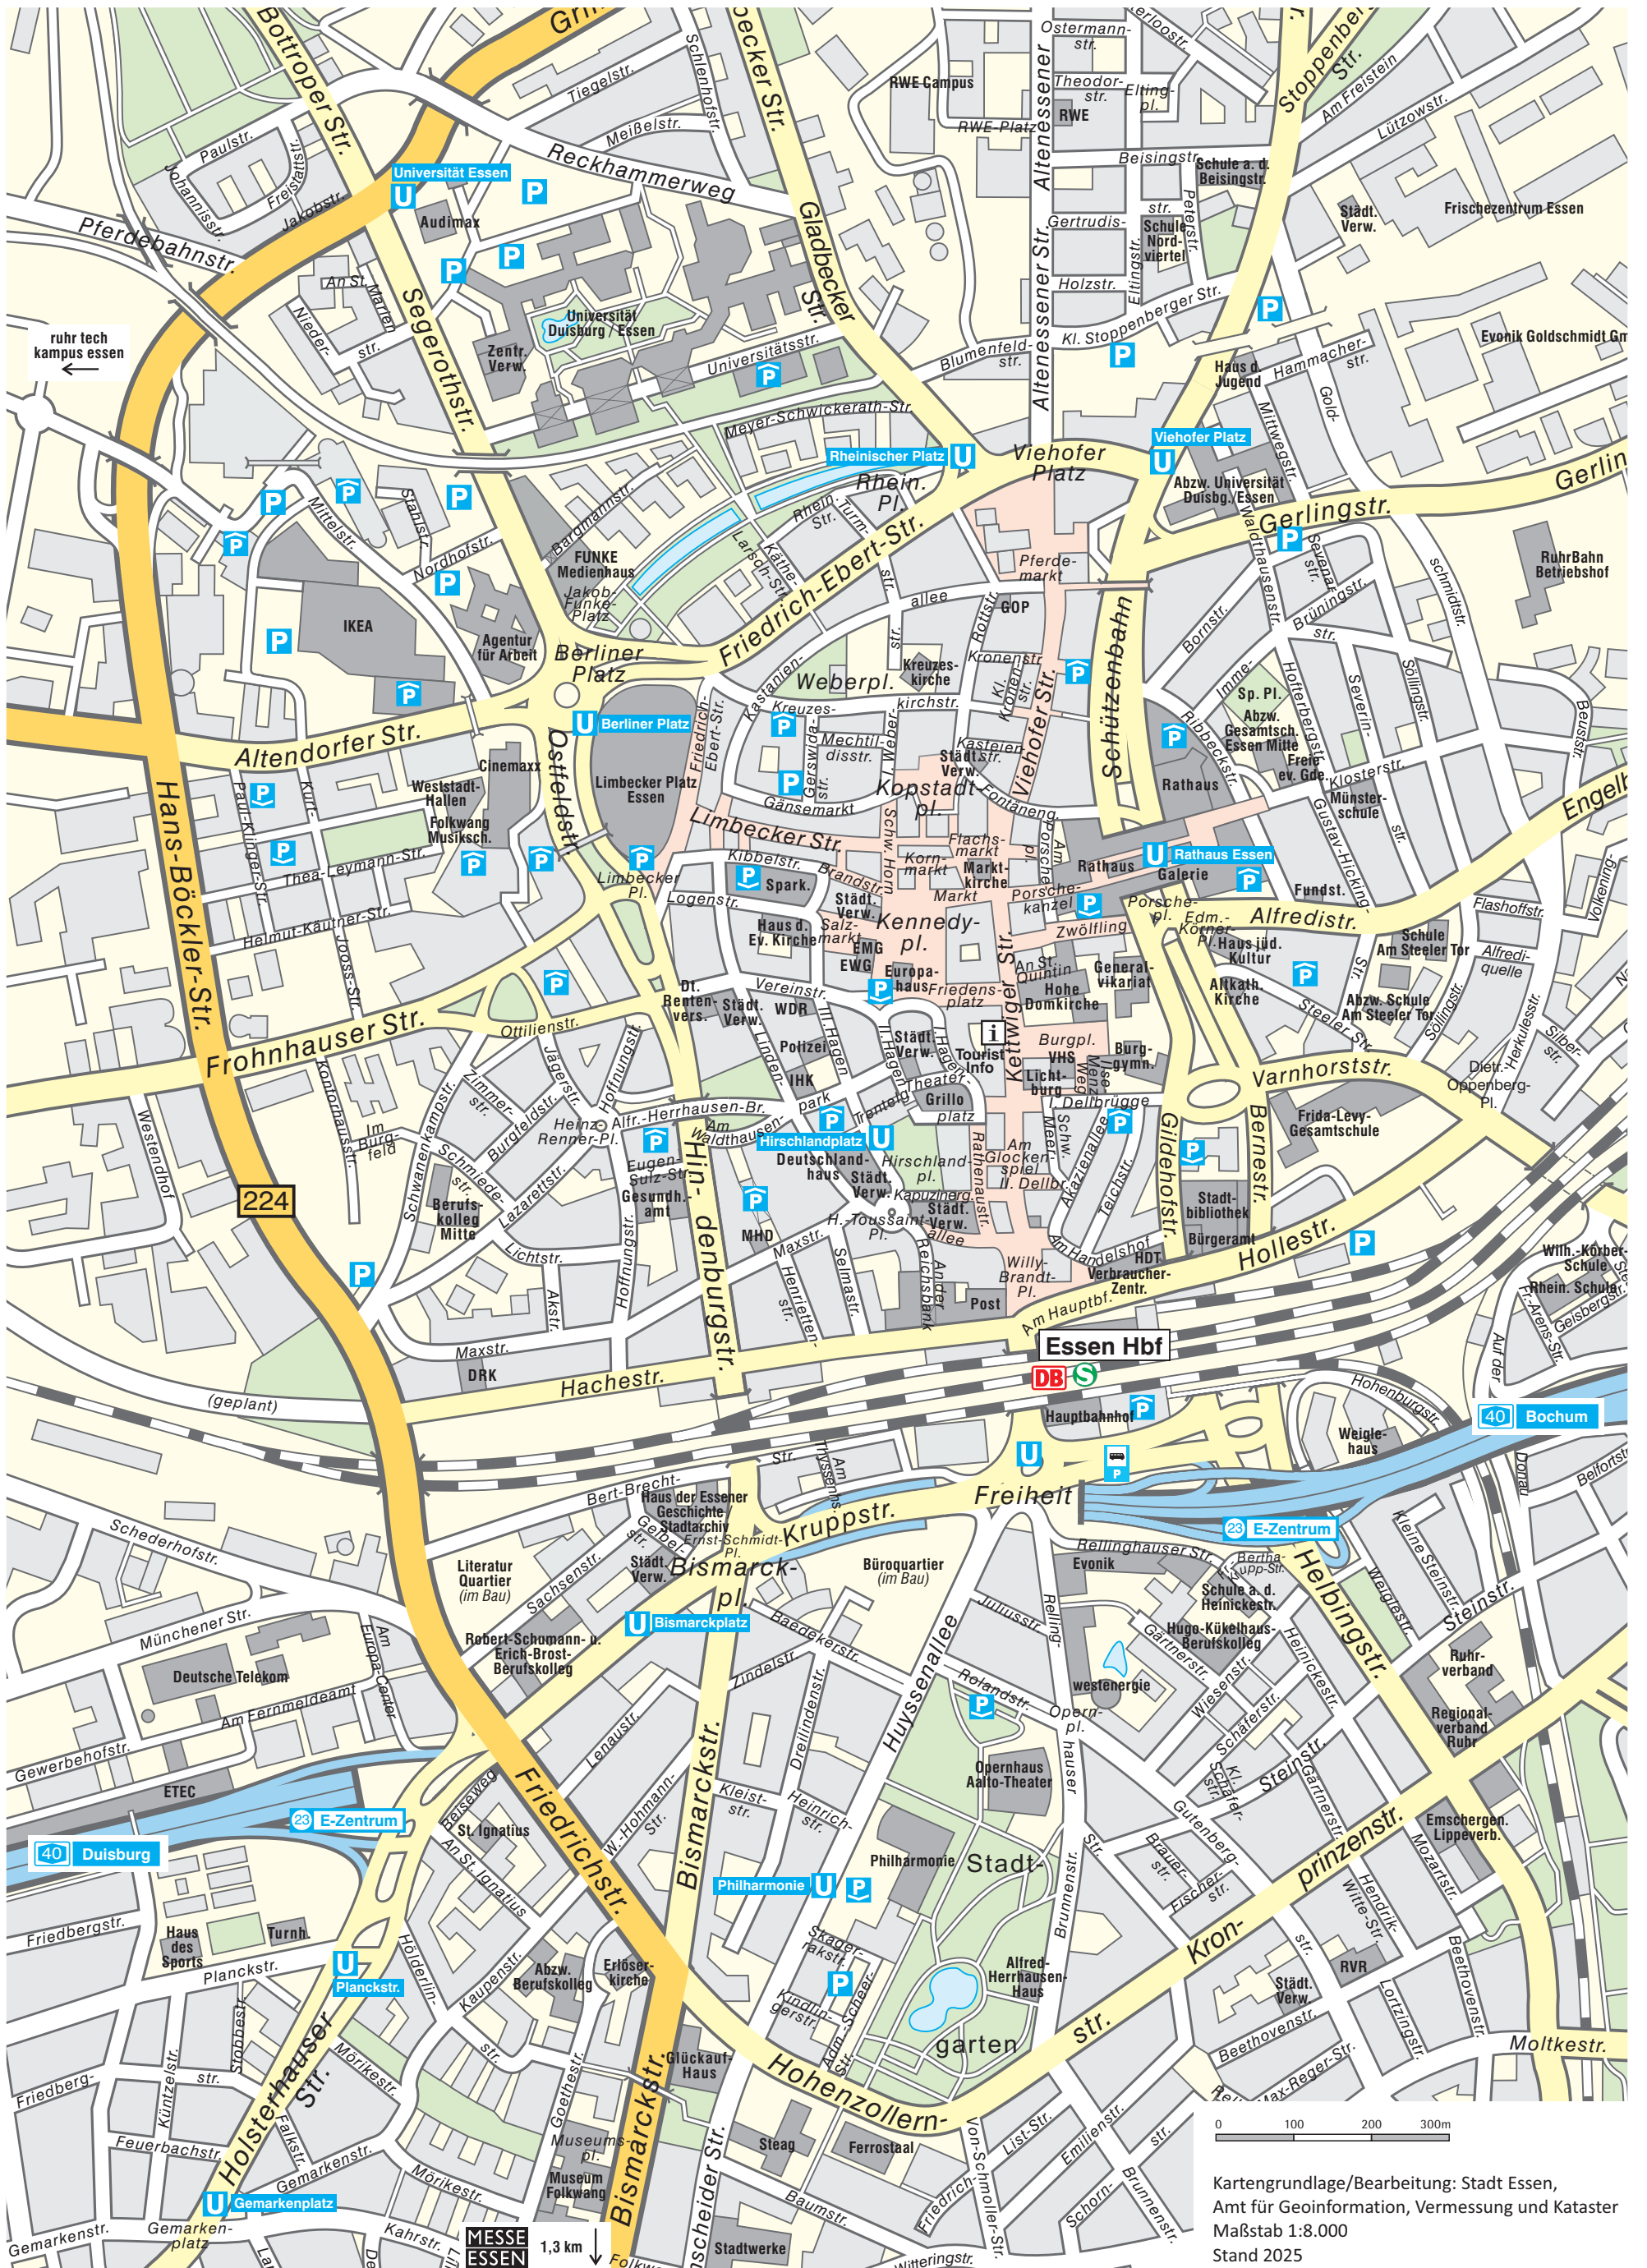

Innenstadtplan Essen

STADT
ESSEN

Kartengrundlage/Bearbeitung: Stadt Essen,
Amt für Geoinformation, Vermessung und Kataster
Maßstab 1:8.000
Stand 2025